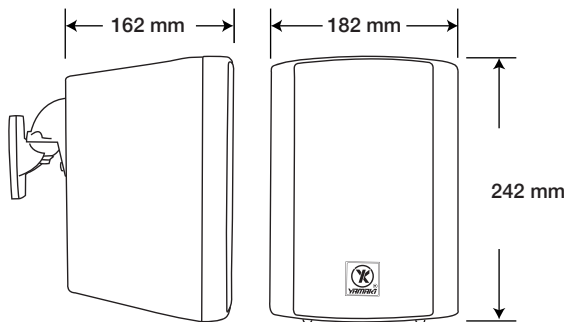

BS-5230TS

BAFLE DE PARED

Características principales:

- ▶ Diseñado para uso en interiores
- ▶ Parlante de 5¼" full rango + Tweter de 1"
- ▶ Selector de potencia externo
- ▶ Soporte de pared ajustable incluido

Información General:

Bafle de pared de dos vías, con excelente calidad de sonido para una gran cantidad de aplicaciones. Está equipado con un selector de potencia externo de 30W, 15W, 7,5W, 3,75W y 1,9W. Disponible en color blanco y negro. Construido en resina ABS para máxima duración. El soporte ajustable permite direccionar el bafle en horizontal y vertical, de acuerdo al área a cubrir. Esto permite aprovechar al máximo la presión de sonido en la audiencia.

Dimensiones:

Especificaciones:

Parlante	5¼"+Tweeter 1"
Potencia	30 W RMS
Potencia Maxima (8Ω)	45 W
Línea de voltaje	100 volt - 70 volt
Selector de potencia	8Ω-30W-15W- 7,5W-3,75W-1,9W
Respuesta en frecuencia	75 Hz - 20 kHz
Sensibilidad (1W/1m)	90 dB
Dimensiones	215x170x150 mm
Material	Resina ABS
Color	Blanco / Negro